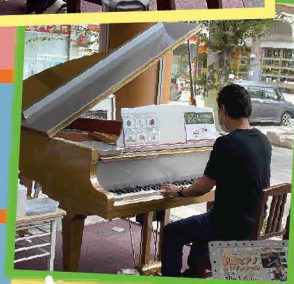

だれでも自由にピアノが弾ける!

駅前ピアノ in いずみホール

2024年

10月1日(火)~

11月30日(土)

10:00~21:00

ただし、Aホールの利用がある時は、
ご利用いただくことができません。
利用可能時間の詳細はホームページで
ご確認ください。

使用ピアノ
カワイKG1A

国分寺市立いずみホール ロビー

ご利用にあたっての注意事項

- ♪ 順番待ちがある時は演奏は10分程度で次の方に譲ってください。
- ♪ ピアノの上に手荷物や飲食物置きは禁止しています。
- ♪ 多くの人を集めての演奏会、営利目的のチラシ配布はご遠慮ください。
- ♪ 歌唱は、ご遠慮ください。
- ♪ SNS投稿の場合、演奏者と観覧している方のプライバシーにご配慮ください。また、撮影の際は演奏者に了承を得てください。
- ♪ ほかの利用者に迷惑となる場合はご利用をご遠慮いただく場合がございます。